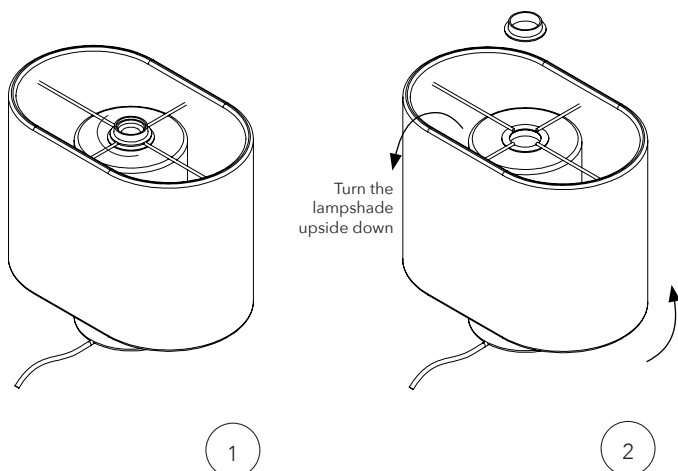

Indoor

EARTH

Marie Michielssen

SERAX

PRODUCT INFO

Table Lamp Earth
B7220011
D22,5 H54,2 cm

TYPE

Table Lamp