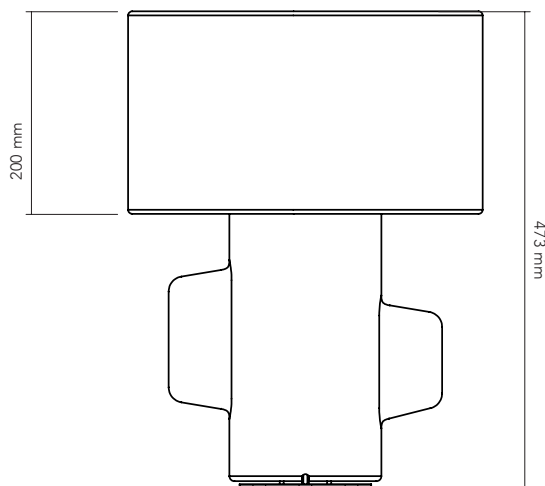

EARTH

Marie Michielssen

SERAX

PRODUCT INFO

Table Lamp Earth
B7220010
D35 H47,3 cm

TYPE

Table Lamp

MATERIAL

Indoor

EARTH

Marie Michielssen

SERAX

PRODUCT INFO

Table Lamp Earth
B7220011
D22,5 H54,2 cm

TYPE

Table Lamp

EARTH

Marie Michielssen

SERAX

PRODUCT INFO

Table Lamp Earth
B7220048
W30 x L42,6 H30 cm

TYPE

Table Lamp

MATERIAL