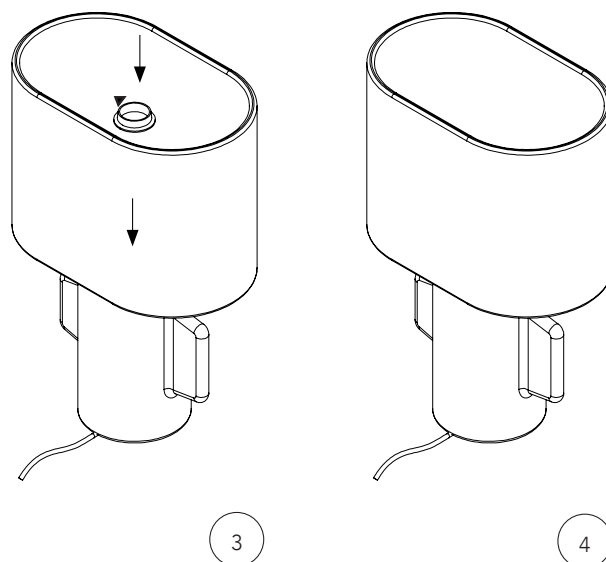

Indoor

EARTH

Marie Michielssen

SERAX

PRODUCT INFO

Table Lamp Earth
B7220011
D22,5 H54,2 cm

TYPE

Table Lamp